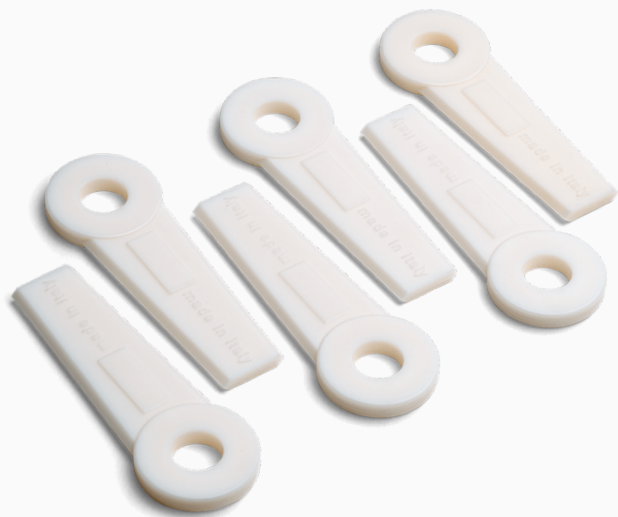

## KIT DE CUCHILLAS DE RECAMBIO HUSQVARNA TRIMCUT 255

### ESPECIFICACIONES TÉCNICAS

¿Buscas una solución eficaz y duradera para cortar la maleza y el terreno con piedras? Te presentamos las cuchillas de recambio para cabezal tricut, el accesorio ideal para tu desmalezadora. Estas cuchillas tienen un diseño tridimensional que las hace altamente visibles y resistentes al desgaste. Además, cuentan con aspas de plástico reemplazables que se adaptan a cualquier tipo de vegetación y protegen los árboles y arbustos de posibles daños. Las cuchillas de recambio para cabezal tricut son compatibles con máquinas de menos de 42 cc y se instalan fácilmente.