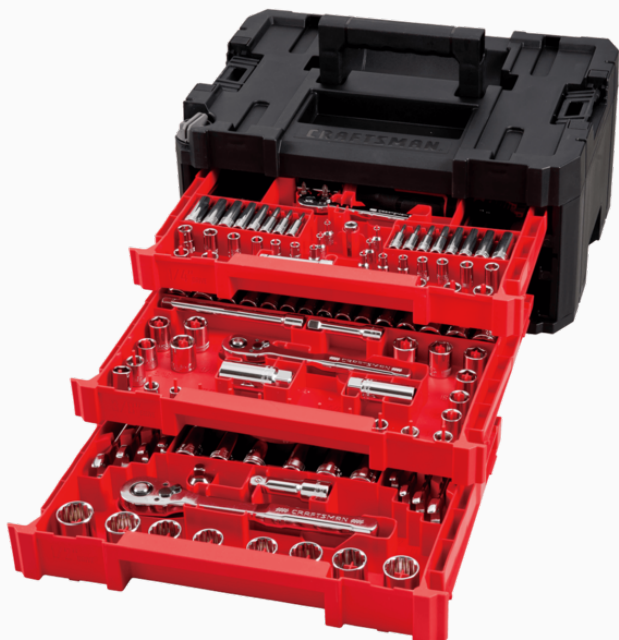

SET MALETÍN CRAFTSMAN 262 PIEZAS 1/4"-3/8"-1/2"

Este juego de herramientas para mecánicos de 262 piezas VERSASTACK™ con 3 cajones todo en uno ayudará a que su garaje o taller funcione como una máquina bien engrasada. Tanto los entusiastas de los automóviles como los mecánicos expertos apreciarán los trinquetes de perfil bajo de 1/4 pulg., 3/8 pulg. y 1/2 pulg. de 72 dientes con un giro de arco de 5°. El diseño mejorado de la cabeza de perfil bajo tiene una cabeza hasta un 25 % más delgada para permitir un mayor acceso a espacios reducidos. Incluye: (118) Dados. (3) Trinquetes. (24) Llaves. (44) Llaves hexagonales. (66) Brocas especiales. (7) Accesorios.

ESPECIFICACIONES TÉCNICAS

Categoría de origen	Tubos y ratchet
Subcategoría de origen	Tubos + ratchet
Juego	Si
Piezas	262
Sistema	SAE (pulgadas)