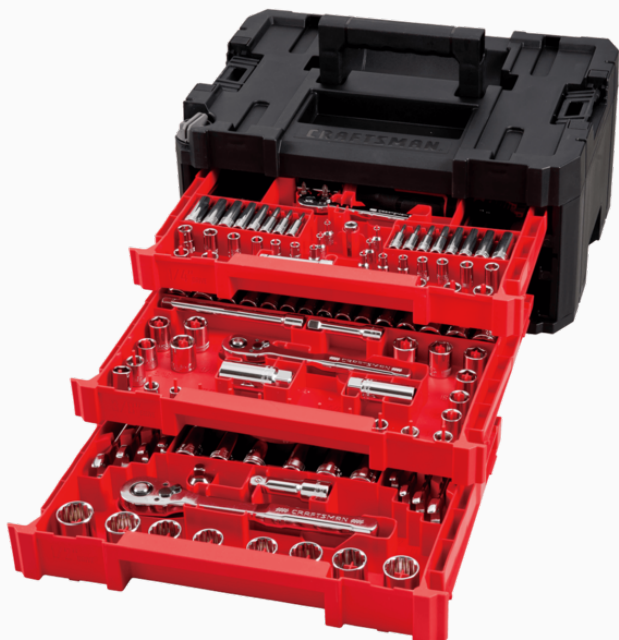

## SET MALETÍN CRAFTSMAN 262 PIEZAS 1/4"-3/8"-1/2"

Este juego de herramientas para mecánicos de 262 piezas VERSASTACK™ con 3 cajones todo en uno ayudará a que su garaje o taller funcione como una máquina bien engrasada. Tanto los entusiastas de los automóviles como los mecánicos expertos apreciarán los trinquetes de perfil bajo de 1/4 pulg., 3/8 pulg. y 1/2 pulg. de 72 dientes con un giro de arco de 5°. El diseño mejorado de la cabeza de perfil bajo tiene una cabeza hasta un 25 % más delgada para permitir un mayor acceso a espacios reducidos. Incluye: (118) Dados. (3) Trinquetes. (24) Llaves. (44) Llaves hexagonales. (66) Brocas especiales. (7) Accesorios.

### ESPECIFICACIONES TÉCNICAS

Categoría de origen	Tubos y ratchet
Subcategoría de origen	Tubos + ratchet
Juego	Si
Piezas	262
Sistema	SAE (pulgadas)