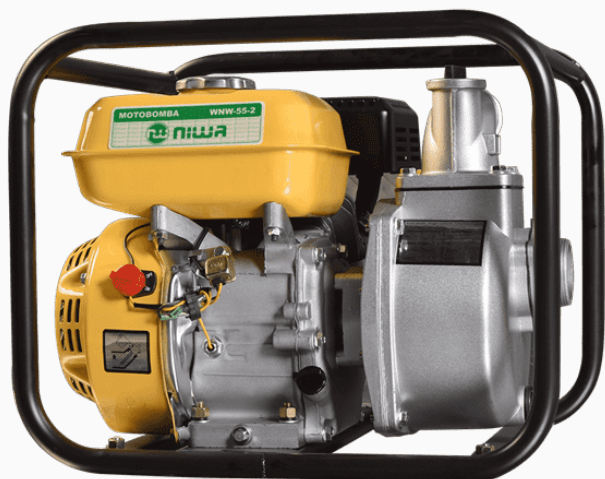

## MOTOBOMBA NIWA WNW-55-2

La motobomba Niwa WNW-55-2 es una herramienta robusta y poderosa ideal para el bombeo de pozos, sistemas de riego y otros fines. Posee un marco de protección y sistema de arranque fácil.

### ESPECIFICACIONES TÉCNICAS

Motor	Niwa
Potencia (HP)	5.5 HP
Caudal máximo	30000 lts/h
Profundidad de Succión	7 m
Tiraje Máximo	23 m
Diámetro de entrada	2 "
Tipo de arranque	Manual
Capacidad de combustible	3.6 lts
Origen	China
Peso Bruto	23.5 Kg