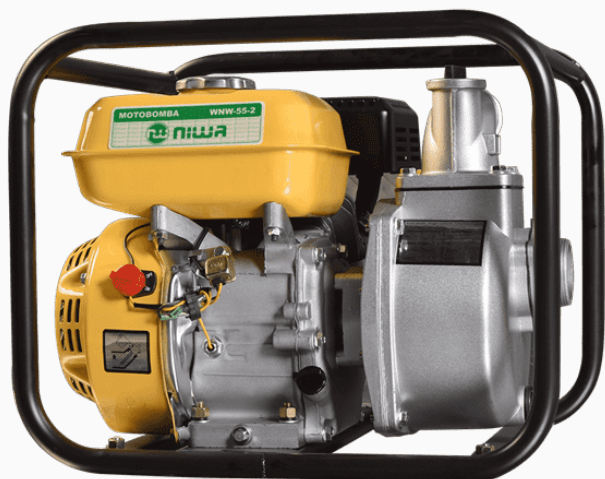

MOTOBOMBA NIWA WNW-55-2

La motobomba Niwa WNW-55-2 es una herramienta robusta y poderosa ideal para el bombeo de pozos, sistemas de riego y otros fines. Posee un marco de protección y sistema de arranque fácil.

ESPECIFICACIONES TÉCNICAS

Motor	Niwa
Potencia	5.5 HP
Caudal máximo	30000 lts/h
Profundidad de Succión	7 m
Tiraje Máximo	23 m
Diámetro de entrada	2 "
Tipo de arranque	Manual
Capacidad de combustible	3.6 lts
Origen	China
Peso Bruto	23.5 Kg