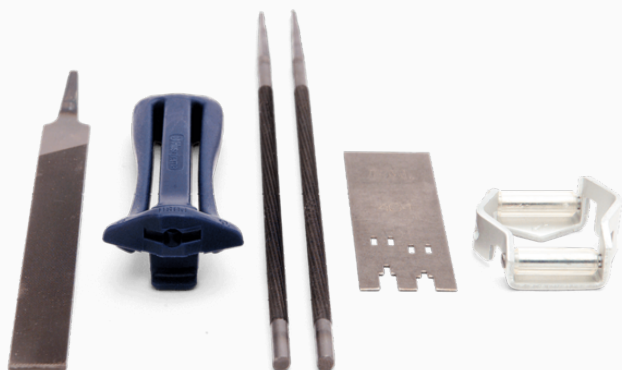

KIT DE AFILADO HUSQVARNA 4MM 1/4"

ESPECIFICACIONES TÉCNICAS

Largo de lima	200 mm
Unidades	1
Presentación	Blister
Diámetro de lima	4 mm
Paso	1/4 "
Tipo	Kit de afilado

Kit completo de limado para simplificar el trabajo de mantener la cadena en regla. Con una cadena correctamente afilada su trabajo será más fácil y seguro. El kit de limado contiene un mango de lima, un calibre combinado o un calibre de lima y un calibre de profundidad, dos limas redondas y una lima plana.