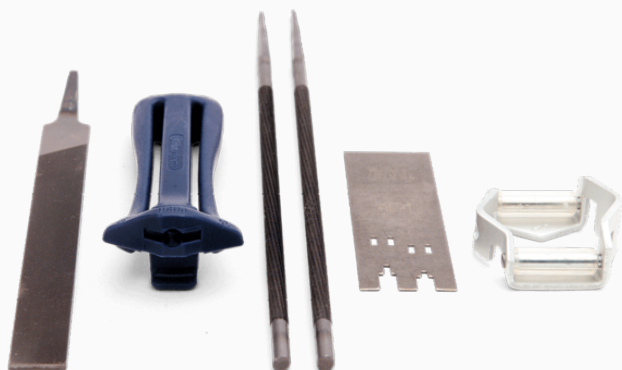

## KIT DE AFILADO HUSQVARNA 4MM 3/8" MINI

### ESPECIFICACIONES TÉCNICAS

Largo de lima	200 mm
Unidades	1
Presentación	Blister
Diámetro de lima	4 mm
Paso	3/8" mini "
Tipo	Kit de afilado

Kit completo de limado para simplificar el trabajo de mantener la cadena en regla. Con una cadena correctamente afilada su trabajo será más fácil y seguro. El kit de limado contiene un mango de lima, un calibre combinado o un calibre de lima y un calibre de profundidad, dos limas redondas y una lima plana.