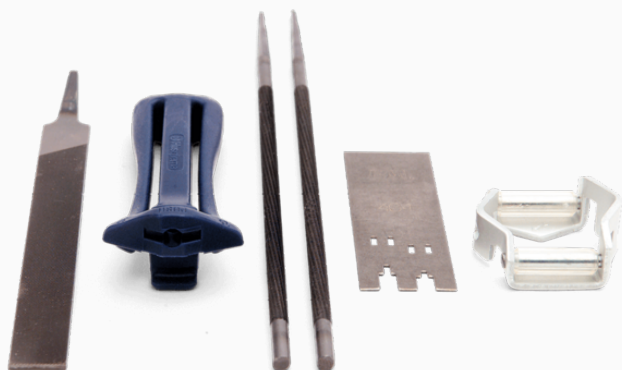

KIT DE AFILADO HUSQVARNA ,325"

Kit completo de limado para simplificar el trabajo de mantener la cadena en regla. Con una cadena correctamente afilada su trabajo será más fácil y seguro. El kit de limado contiene un mango de lima, un calibre combinado o un calibre de lima y un calibre de profundidad, dos limas redondas y una lima plana.

ESPECIFICACIONES TÉCNICAS

Largo de lima	200 mm
Unidades	1
Presentación	Blister
Diámetro de lima	4,8 mm
Paso	,325" "
Tipo	Kit de afilado