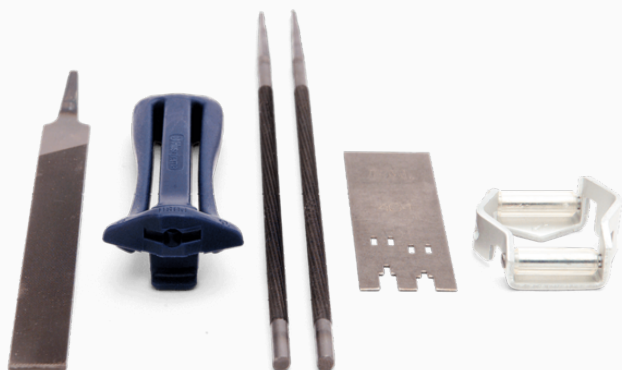

KIT DE AFILADO HUSQVARNA ,404"

ESPECIFICACIONES TÉCNICAS

Largo de lima	200 mm
Unidades	1
Presentación	Blister
Diámetro de lima	5,5 mm
Paso	,404" "
Tipo	Kit de afilado

Kit completo de limado para simplificar el trabajo de mantener la cadena en regla. Con una cadena correctamente afilada su trabajo será más fácil y seguro. El kit de limado contiene un mango de lima, un calibre combinado o un calibre de lima y un calibre de profundidad, dos limas redondas y una lima plana.