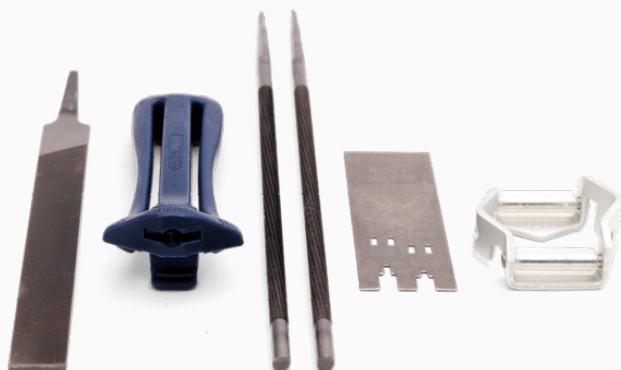

## KIT DE AFILADO HUSQVARNA X-CUT ,325" SP33G

### ESPECIFICACIONES TÉCNICAS

Largo de lima	200 mm
Unidades	1
Presentación	Blister
Diámetro de lima	4,8 mm
Paso	,325 "
Tipo	Kit de afilado X-CUT

Kit completo de limado para simplificar el trabajo de mantener la cadena en regla. Con una cadena correctamente afilada su trabajo será más fácil y seguro. El kit de limado contiene un mango de lima, un calibre combinado o un calibre de lima y un calibre de profundidad, dos limas redondas y una lima plana.