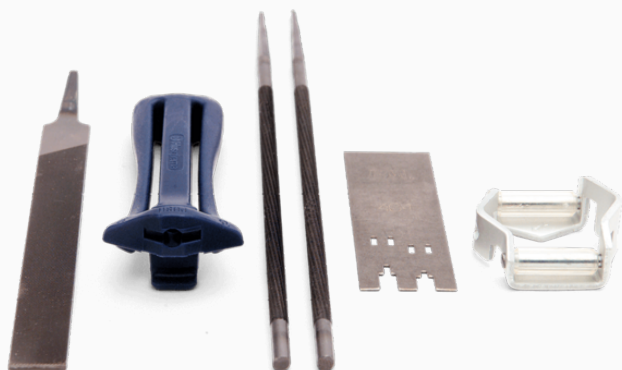

KIT DE AFILADO HUSQVARNA X-CUT ,325" SP21G

ESPECIFICACIONES TÉCNICAS

Largo de lima	200 mm
Unidades	1
Presentación	Blister
Diámetro de lima	4,8 mm
Paso	,325 "
Tipo	Kit de afilado X-CUT batería

Kit completo de limado para simplificar el trabajo de mantener la cadena en regla. Con una cadena correctamente afilada su trabajo será más fácil y seguro. El kit de limado contiene un mango de lima, un calibre combinado o un calibre de lima y un calibre de profundidad, dos limas redondas y una lima plana.