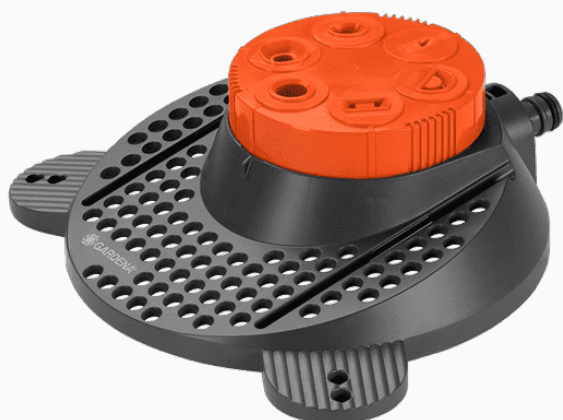

ASPERSOR DIFUSOR GARDENA DE 6 SUPERFICIES BOOGIE CLASSIC

El aspersor de 6 superficies Boogies Classic GARDENA permite satisfacer varias necesidades. Existen 6 posibilidades de uso: círculo completo, semicírculo, cuadrado, rectángulo, elipse y chorro puntual. tiene que elegir una de las posibilidades para cada área. Se puede seleccionar fácilmente la zona de riego deseada mediante giro del disco selector. El filtro anti-suciedad facilita la limpieza.

ESPECIFICACIONES TÉCNICAS

Tipo	Difusores
Superficie máxima de riego	11 a 100 m ²
Presión de trabajo	2 a 4 bar