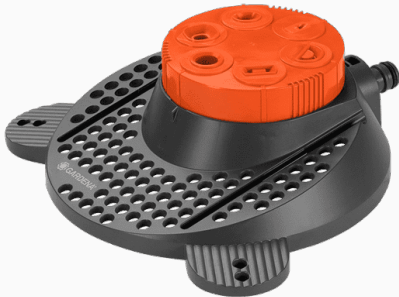

ASPERSOR DIFUSOR DE 6 SUPERFICIES BOOGIE CLASSIC

El aspersor de 6 superficies Boogies Classic GARDENA permite satisfacer varias necesidades. Existen 6 posibilidades de uso: círculo completo, semicírculo, cuadrado, rectángulo, elipse y chorro puntual. tiene que elegir una de las posibilidades para cada área. Se puede seleccionar fácilmente la zona de riego deseada mediante giro del disco selector. El filtro anti-suciedad facilita la limpieza.

ESPECIFICACIONES TÉCNICAS

| | |
|----------------------------|-------------------------|
| Tipo | Difusores |
| Superficie máxima de riego | 11 a 100 m ² |
| Presión de trabajo | 2 a 4 bar |