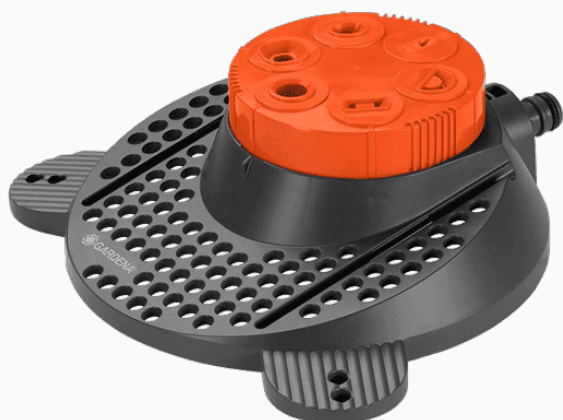

## ASPERSOR DIFUSOR DE 6 SUPERFICIES BOOGIE CLASSIC

El aspersor de 6 superficies Boogies Classic GARDENA permite satisfacer varias necesidades. Existen 6 posibilidades de uso: círculo completo, semicírculo, cuadrado, rectángulo, elipse y chorro puntual. tiene que elegir una de las posibilidades para cada área. Se puede seleccionar fácilmente la zona de riego deseada mediante giro del disco selector. El filtro anti-suciedad facilita la limpieza.

### ESPECIFICACIONES TÉCNICAS

Tipo	Difusores
Superficie máxima de riego	11 a 100 m <sup>2</sup>
Presión de trabajo	2 a 4 bar