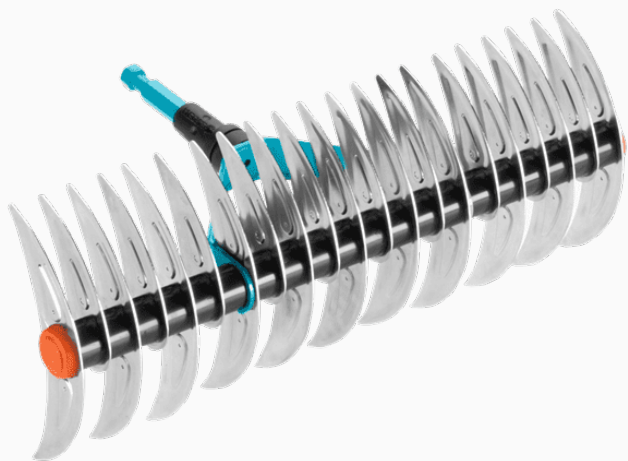

COMBISYSTEM ESCARIFICADOR CORTARRAÍCES GARDENA

ESPECIFICACIONES TÉCNICAS

Material	Acero
Ancho	35 cm
Tipo de cuchilla	En punta y redondeadas
Longitud de mango recomendado	180 cm

Gracias a las distintas filas de cuchillas, el escarificador-cortarraíces combisystem GARDENA es una herramienta multiuso, dos herramientas en una. Las cuchillas en punta en un lado posibilitan la eliminación del musgo y la paja, penetrando varios milímetros en la tierra. Si se gira el escarificador, las cuchillas redondeadas y juntas pueden rastrillar las hojas, los desechos e incluso las piedras. Todas las cuchillas están galvanizadas y presionadas y, por lo tanto, son resistentes a la corrosión. El escarificador-cortarraíces es adecuado para todos los mangos combisystem GARDENA, por lo que GARDENA recomienda entre otros una longitud de mango de 150 cm, dependiendo de la altura del cuerpo. El periodo de garantía es de 25 años.