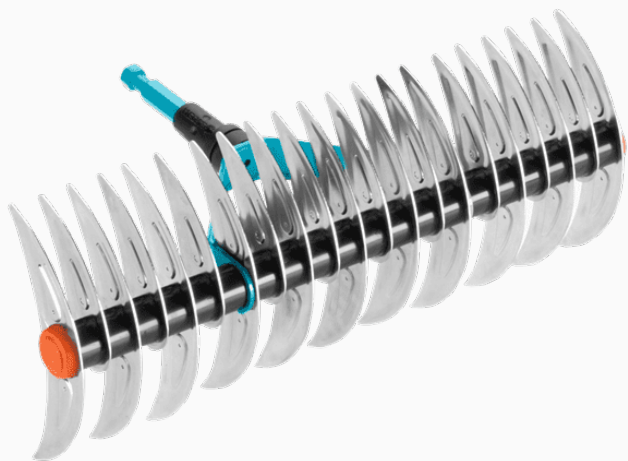

COMBISYSTEM ESCARIFICADOR CORTARRAÍCES

ESPECIFICACIONES TÉCNICAS

Material	Acero
Ancho	35 cm
Tipo de cuchilla	En punta y redondeadas
Longitud de mango recomendado	180 cm

Gracias a las distintas filas de cuchillas, el escarificador-cortarraíces combisystem GARDENA es una herramienta multiuso, dos herramientas en una. Las cuchillas en punta en un lado posibilitan la eliminación del musgo y la paja, penetrando varios milímetros en la tierra. Si se gira el escarificador, las cuchillas redondeadas y juntas pueden rastrillar las hojas, los desechos e incluso las piedras. Todas las cuchillas están galvanizadas y presionadas y, por lo tanto, son resistentes a la corrosión. El escarificador-cortarraíces es adecuado para todos los mangos combisystem GARDENA, por lo que GARDENA recomienda entre otros una longitud de mango de 150 cm, dependiendo de la altura del cuerpo. El periodo de garantía es de 25 años.