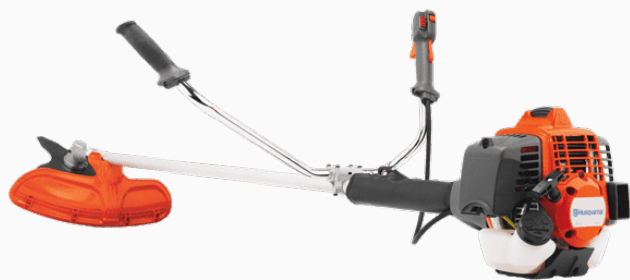

DESMALIZADORA HUSQVARNA 553RS

Versátil y robusta para el corte frecuente y con motor X-Torq. Máquina productiva y versátil para el corte con frecuencia de césped y maleza densa. Robusta, fiable y fácil de manejar. Con un motor X-Torq de bajo consumo y filtro de aire eficaz que proporciona un menor desgaste al mismo. La hermana mayor de la línea japonesa de Husqvarna. Garantiza productividad, ahorro y solvencia, siempre.

Otras características: X-TORQ®

ESPECIFICACIONES TÉCNICAS

Cilindrada	50.6 c.c.
Potencia	2.3 Kw
Velocidad máx.	9500 rpm
Capacidad de combustible	0.8 lts
Consumo de combustible (referencial)	449 g/kwh
Nivel de ruido	102 dB (A)
Tipo de transmisión	Cardánica
Tipo de manillar	Doble tipo "U"
Arnes	SI
Cuchilla	Scarlet 225-24 - 1"
Medida de tanza	1,5 a 3 mm
Cabezal de tanza	SI
Modelo de cabezal	T45X (M12-lzq.)
Origen	Japón
Peso Bruto	10.6 Kg