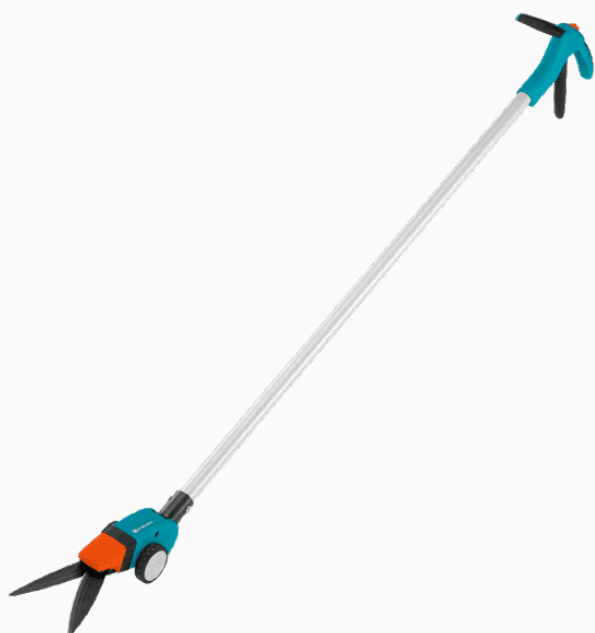

TIJERAS CORTACÉSPED MECÁNICAS

ESPECIFICACIONES TÉCNICAS

Tipo de cuchilla	Rotable 360°
Tratamiento de la cuchilla	Recubiertas antiadherente

Las flexibles tijeras cortacésped orientables con mango largo GARDENA permiten recortar los bordes del césped con facilidad y precisión, de pie y sin forzar la espalda. Están equipadas con ruedas anchas para guiar las tijeras fácilmente y empujarlas con comodidad. Gracias al ajuste de la inclinación del mango, también pueden adaptarse a la estatura del usuario para conseguir una postura ergonómica durante el trabajo. La cómoda forma del mango permite un buen agarre y control de las tijeras cortacésped sin necesidad de inclinarse. Las tijeras cortacésped están equipadas con cuchillas afiladas serradas con revestimiento antiadherente para un corte preciso del césped a una altura constante. Las cuchillas con revestimiento antiadherente son orientables hasta 90° a ambos lados para una mayor libertad de trabajo y facilidad de acceso. Gracias a la forma especial de las cuchillas, garantizamos el corte uniforme y potente en toda su longitud. Las tijeras cortacésped se pueden cerrar rápida y fácilmente con el práctico cierre de seguridad con una sola mano. Con orificio de suspensión para un práctico almacenaje. El periodo de garantía es de 25 años.