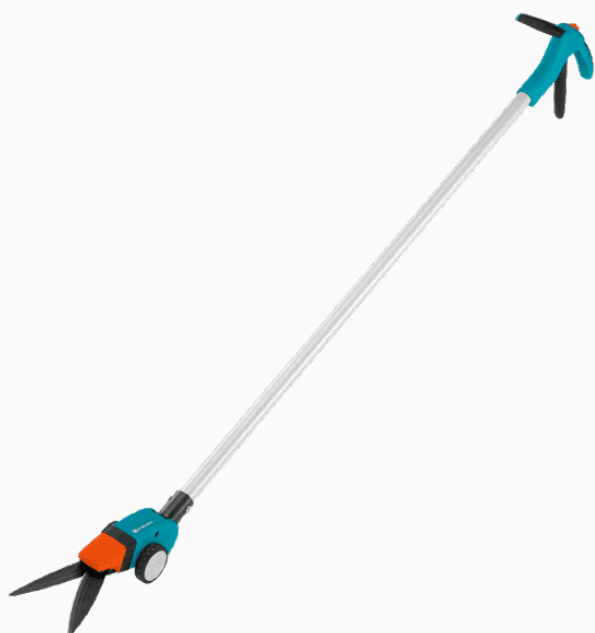

TIJERAS CORTACÉSPED MECÁNICAS GARDENA

ESPECIFICACIONES TÉCNICAS

Tipo de cuchilla	Rotable 360°
Tratamiento de la cuchilla	Recubiertas antiadherente

Las flexibles tijeras cortacésped orientables con mango largo GARDENA permiten recortar los bordes del césped con facilidad y precisión, de pie y sin forzar la espalda. Están equipadas con ruedas anchas para guiar las tijeras fácilmente y empujarlas con comodidad. Gracias al ajuste de la inclinación del mango, también pueden adaptarse a la estatura del usuario para conseguir una postura ergonómica durante el trabajo. La cómoda forma del mango permite un buen agarre y control de las tijeras cortacésped sin necesidad de inclinarse. Las tijeras cortacésped están equipadas con cuchillas afiladas serradas con revestimiento antiadherente para un corte preciso del césped a una altura constante. Las cuchillas con revestimiento antiadherente son orientables hasta 90° a ambos lados para una mayor libertad de trabajo y facilidad de acceso. Gracias a la forma especial de las cuchillas, garantizamos el corte uniforme y potente en toda su longitud. Las tijeras cortacésped se pueden cerrar rápida y fácilmente con el práctico cierre de seguridad con una sola mano. Con orificio de suspensión para un práctico almacenaje. El periodo de garantía es de 25 años.